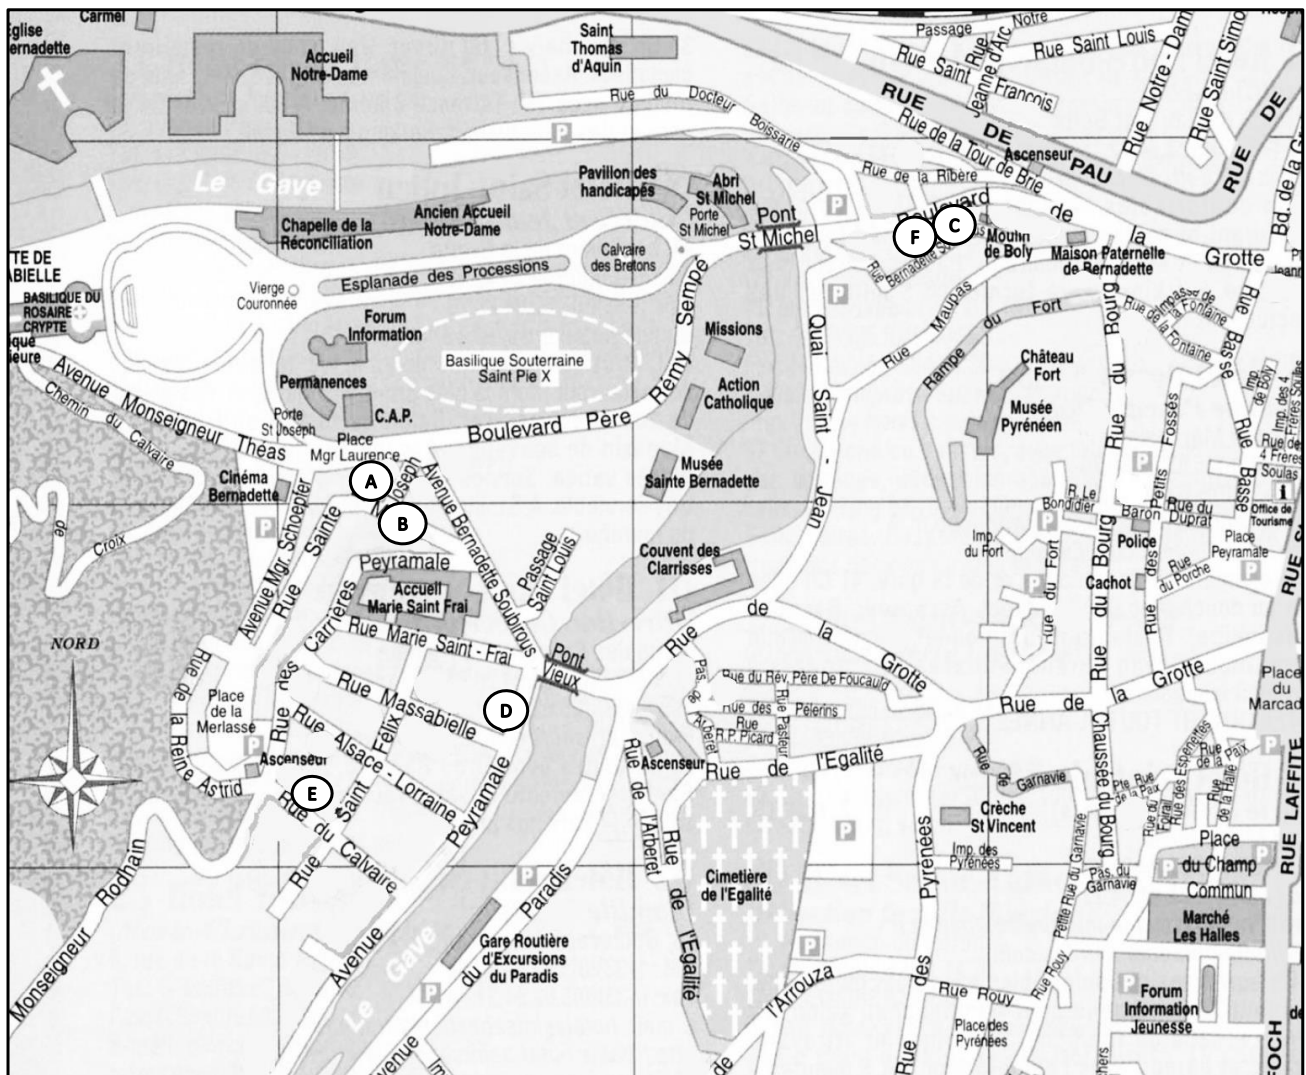

PLAN ET SITUATION DES HOTELS A LOURDES ANNÉE 2019

REF. PLAN	NOM DE L'HOTEL
A	ANGLETERRE
B	PARIS
C	ST ETIENNE
D	NOTRE DAME DE France (priorité groupe Nord-Isère)
E	CORONA
F	ACAPULCO

→ Gare

SITUATION ET COORDONNÉES DES HOTELS A LOURDES**A N N E E 2 0 1 9**

REF. PLAN	NOM DE L'HOTEL
A	ANGLETERRE Grand Hôtel d'ANGLETERRE 4 rue St Joseph 65100 LOURDES Tél. 05 62 94 00 15 Email : hotel.angleterre@orange.fr
B	PARIS Hôtel de PARIS 7 rue Ste Marie 65100 Lourdes Tél. 05 62 94 21 04 Fax 05 62 94 94 58 Email : hotel-de-paris@wanadoo.fr
C	ST ETIENNE Hotel de St ETIENNE 61 bd de la Grotte 65100 Lourdes Tél. 05 62 94 02 03 Fax 05 62 94 86 88 Email : contact@hotelsaintetienne-lourdes.com
D	NOTRE DAME DE France (priorité groupe Nord-Isère) N.D. de France 8 avenue Peyramale 65100 Lourdes Tél. 05 62 94 91 45 Fax 05 62 94 57 21 Email : contact@hotelnd-France.fr
E	CORONA Hôtel CORONA 4 rue du Calvaire 65100 LOURDES Tél: 05 62 94 23 30 Fax: 05 62 94 83 34 Email : contact@hotel-corona-lourdes.com
F	ACAPULCO ACAPULCO 77 bd de la Grotte 65100 Lourdes Tél. 05 62 94 82 79 Email : hotel.acapulco@orange.fr