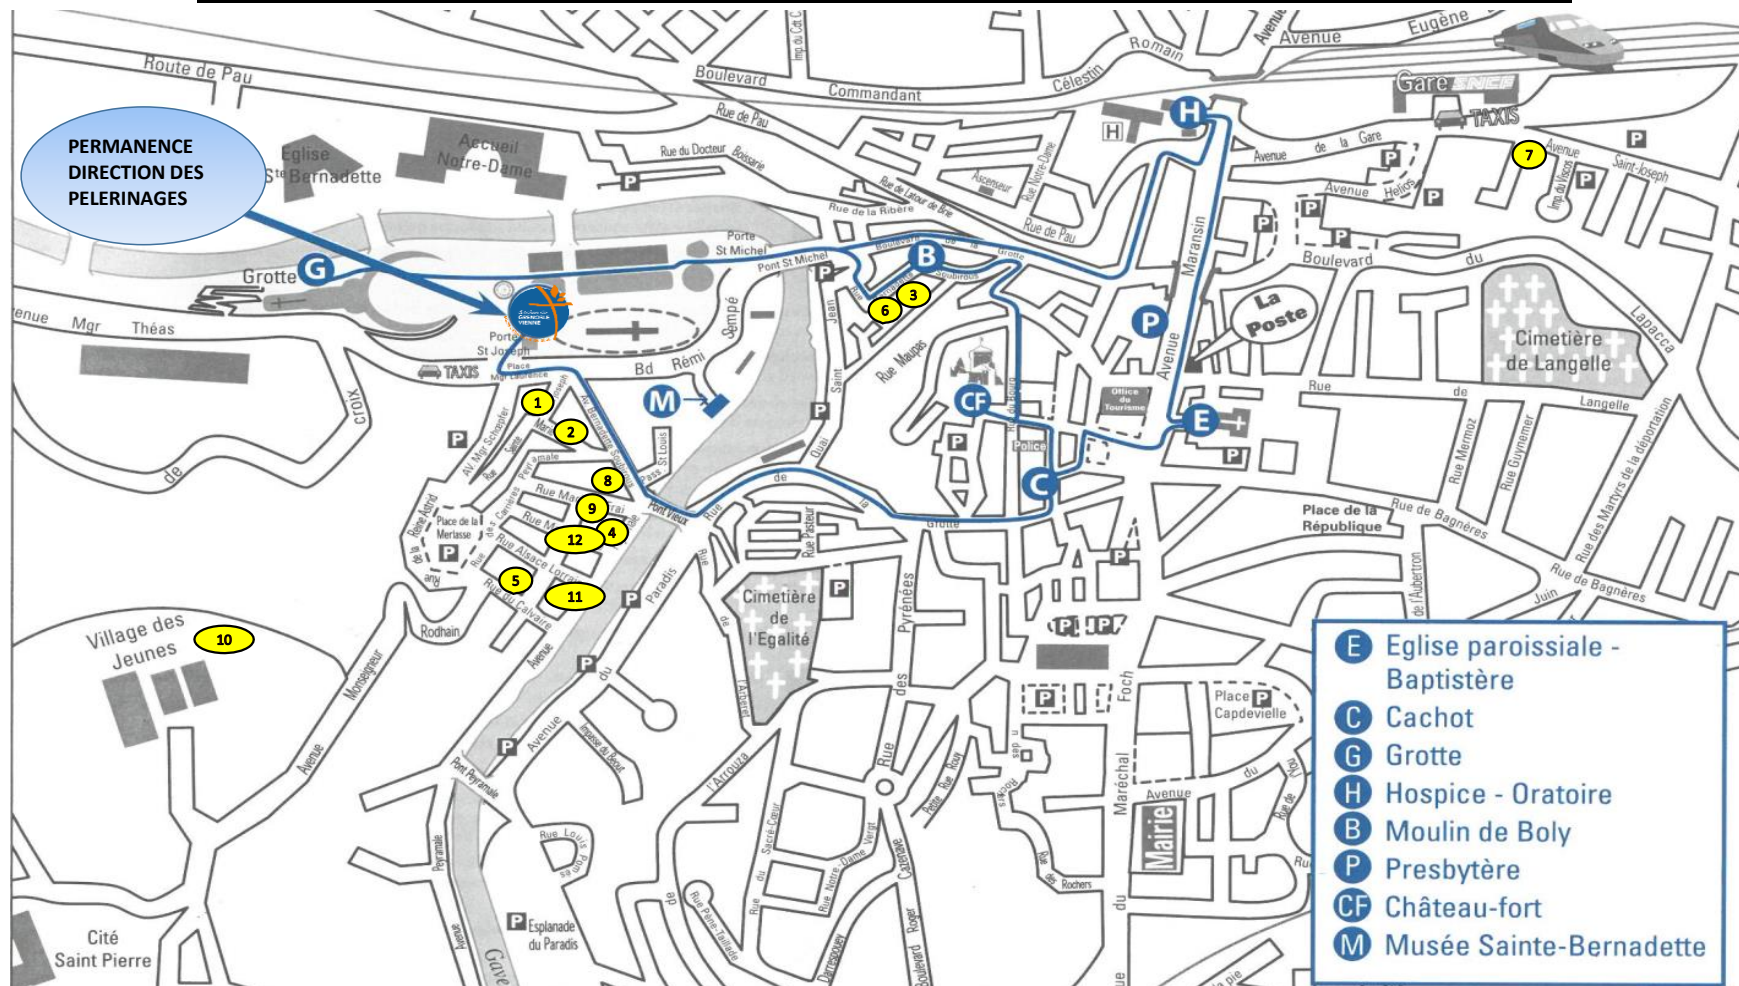

PLAN ET SITUATION DES LIEUX D'HEBERGEMENT À LOURDES ANNEE 2022

REF. PLAN	NOM DU LIEU D'HEBERGEMENT	REF. PLAN	NOM DU LIEU D'HEBERGEMENT
1	ANGLETERRE	7	FOYER FAMILIAL DES SŒURS DOMINICAINES
2	PARIS	8	ACCUEIL MARIE ST FRAI
3	ST ETIENNE	9	CROIX DES BRETONS-HELGON
4	NOTRE DAME DE France (<i> priorité groupe Nord-Isère</i>)	10	VILLAGE DES JEUNES
5	CORONA	11	LYS DE MARIE <i> paroisses Sanctus + doyenné (Vienne et environ)</i>
6	ACAPULCO <i> paroisses Saint Eloi, Saints Apôtres, Sainte Thérèse de l'Enfant Jésus (Alleverd/Touvet/Gonclin)</i>	12	HOLLANDE <i> paroisses Ste Anne, St Pierre du pays des couleurs, St Jacques de la marche (La Tour du Pin, Morestel, Pont de Beauvoisin)</i>